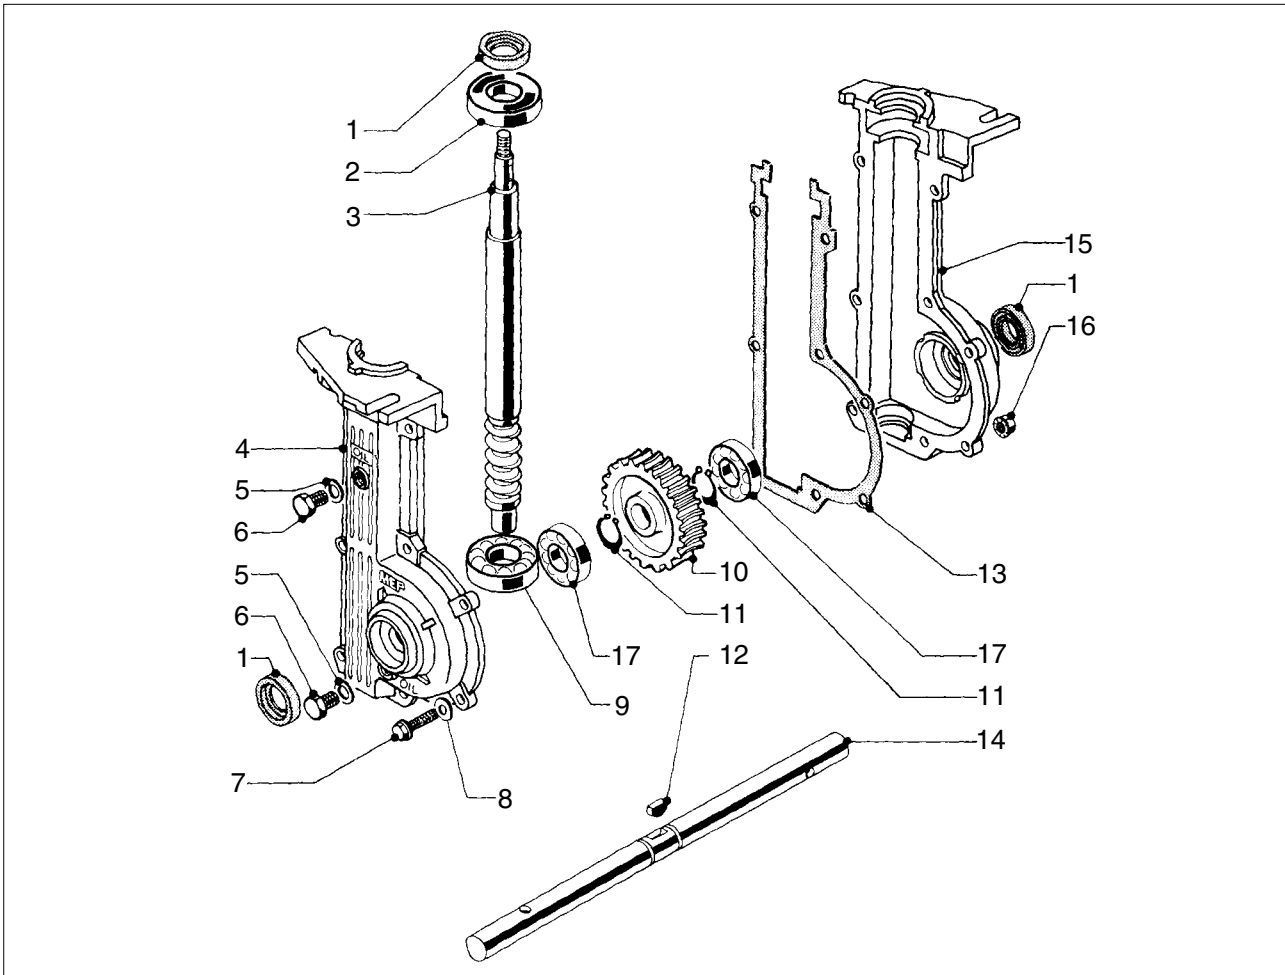

Pos.	PN ELX	PN MEP	DESCRIPTION	Q.ty	NOTE
1	531208505	20286637	gas ring	3	D.20/32/7 RP
2	531208050	20122560	ball-bearing	1	20/47/14 6204 2RS
3	531208086	20123480	worm screw	1	
4	531208084	20123450	right box	1	
5	531208881	20763600	gasket	2	
6	531208882	20763700	plug	2	D.1/8" GAS
7	531206665	10283700	screw	6	TE M6x25-UNI5737- 8,8 ZB
7	531208425	20228705	screw	2	TE M6x35 UNI 5737-8,8-ZB
8	531208751	20650519	washer	8	6E
9	531208087	20123490	ball-bearing	1	30203 17/40/13,25
10	531208075	20123120	crown gear	1	
11	531208502	20286631	seeger	2	D.20E-UNI7437
12	531208069	20122960	key	1	5x6,5
13	531208088	20123510	gasket	1	
14	531208076	20123130	shaft	1	
15	531208085	20123460	left box	1	
16	531208063	20122790	nut	8	M6 FLANGIATO
17	531208077	20123140	ball-bearing	2	20/42/12 - 6004