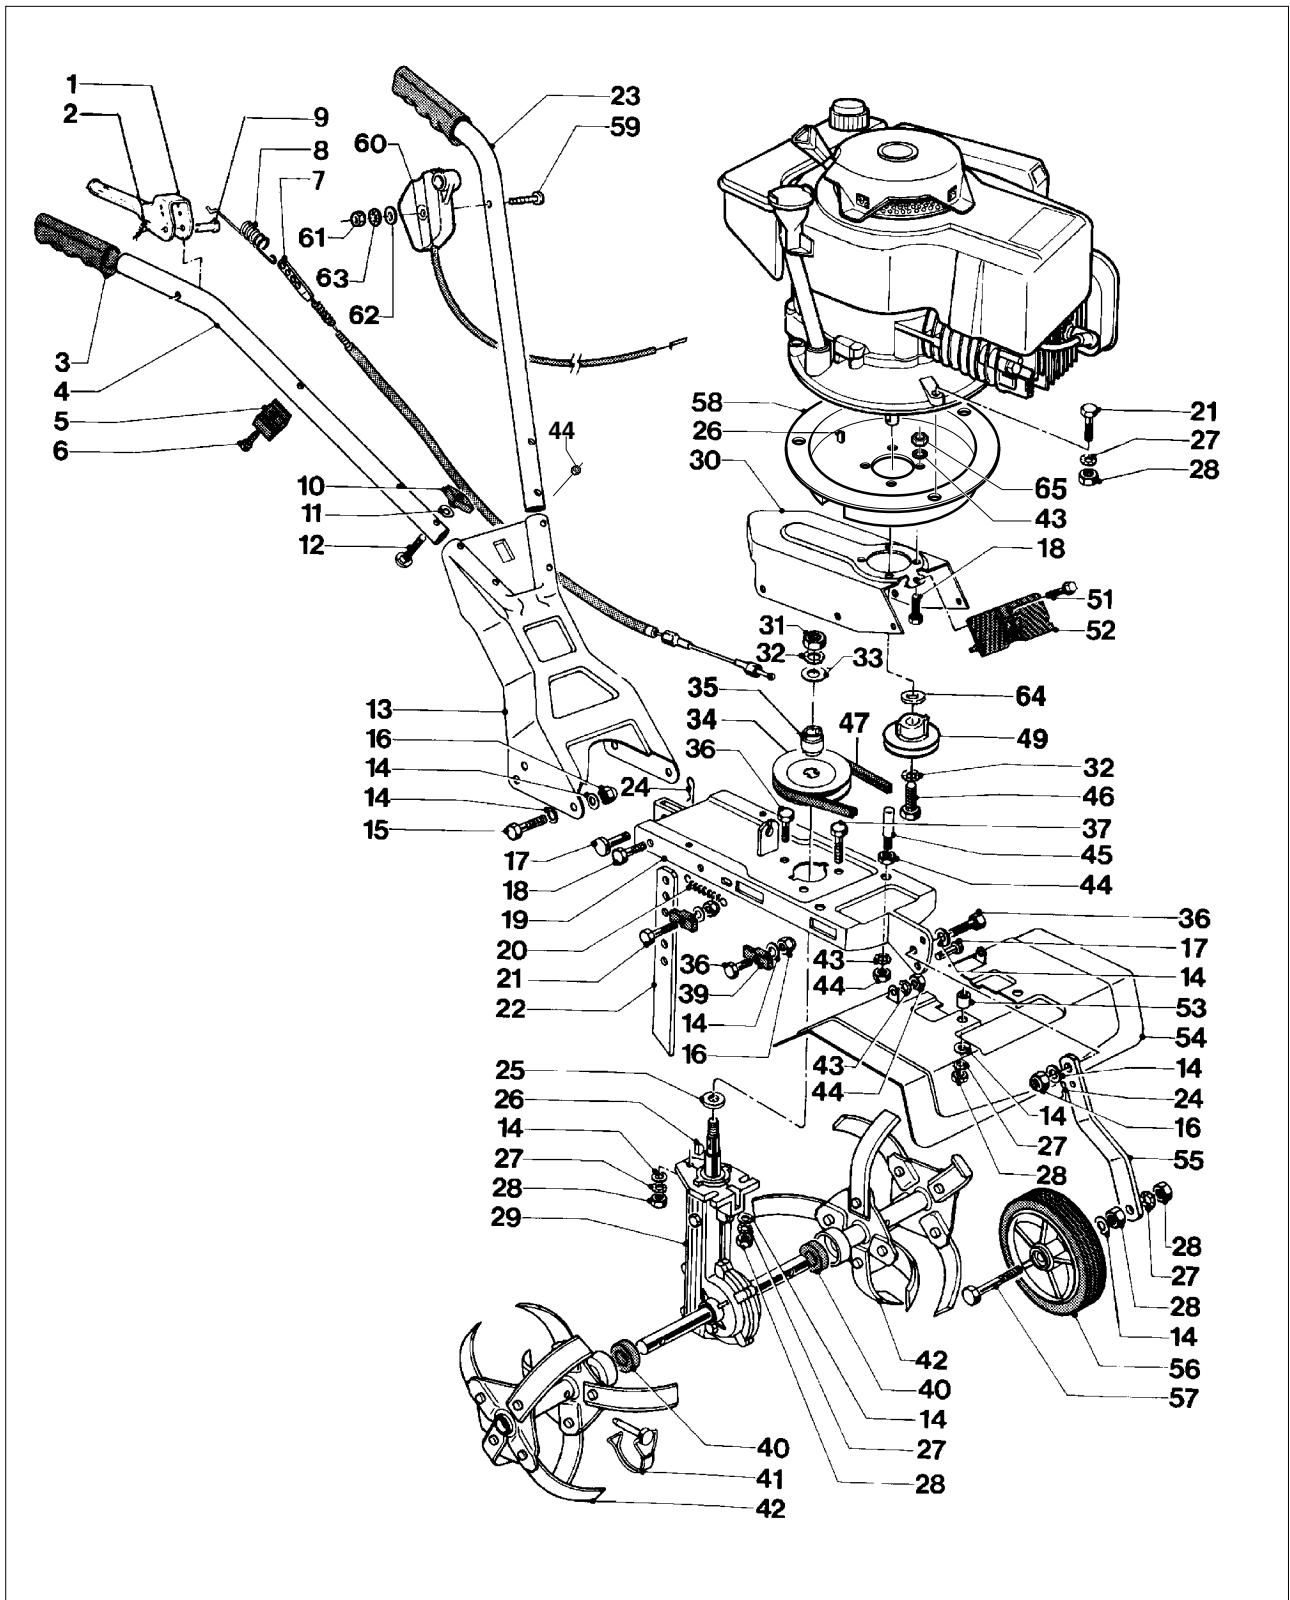

Publication No: | EIPL2007_V210000001 |

Pos.	PN °	MEP P\°	DESCRIPTION	Q.ty	Pos.	PN °	MEP P\°	DESCRIPTION	Q.ty
1	531205422	10128683	clutch lever	1	33	531207989	20113000	washer	1
2	531207408	10651300	cotter pin	1	34	531205243	10122590	gear pulley	1
3	531205267	10122683	sheating	2	35	531205286	10122870	joint	1
4	504640601	12122663	right handle	1	36	531208586	20385300	screw	4
5	531207923	10876103	cable bearing	1	37	531204905	10069100	screw	2
6	531207937	10878000	screw	1	39	531205275	10122753	slider	4
7	531205273	10122730	clutch cable	1	40	531205297	10123043	washer	2
8	531205326	10123380	spring	1	41	531205271	10122710	pin with spring	2
9	531207409	10651400	pin	1	42	531205270	10122703	blade star	2
10	531204960	10115703	knob	4	43	531208499	20286606	washer	8
11	531204961	10115900	washer	4	44	531207165	10501200	nut	10
12	531207842	10830800	screw	4	45	531205292	10122980	pin	2
13	504640901	10122773	handle bearing	1	46	531208008	20120580	screw	1
14	531204922	10114200	washer	20	47	531205295	10123020	belt	1
15	531208585	20382300	screw	4	49	531205332	10123570	pulley	1
16	531208599	20404900	nut	9	51	531207120	10427400	screw	1
17	531205293	10122990	pin	2	52	531205276	10122763	plate	1
18	531208769	20655100	screw	2	53	531205296	10123030	spacer	2
19	531213884	10122623	lower deck	1	54	531205256	10122643	deflector	1
20	531205290	10122920	spring	2	55	531205269	10122693	rod	1
21	531205196	10121700	screw	5	56	531204876	10023903	wheel	1
22	531205291	10122973	rod	1	57	531207105	10407600	screw	1
23	531213886	10123083	left handle	1	58	531205288	10122893	motor bearing	1
24	531208657	20501290	cotter pin	2	59	531205328	10123420	screw	1
25	531206629	10244700	washer	1	60	531205096	10121010	accelerador	1
26	531204907	10100900	key	2	61	531208490	20280500	nut	1
27	531207981	20106200	washer	9	62	531207170	10501250	washer	1
28	531207982	20106300	nut	10	63	531207128	10480100	washer	1
29	531204421	09123520	reducer	1	64	531207122	10428900	washer	2
30	531213885	10122633	upper deck	1	65	531208491	20281800	nut	4
31	531207978	20101700	nut	1					
32	531208974	30102100	washer	2